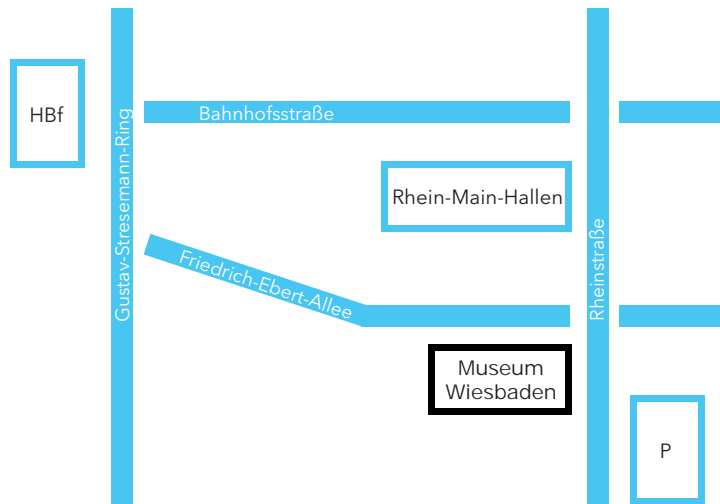

Das Museum erreicht man vom Hauptbahnhof Wiesbaden zu Fuß in fünf Minuten.

Einladung zur öffentlichen Preisverleihung

U
S
A
M
M
G
E
B
A
U
T
N
LEBEN MIT WASSER

Kooperative Planungen und Projekte
Ein Wettbewerb der Landesinitiative