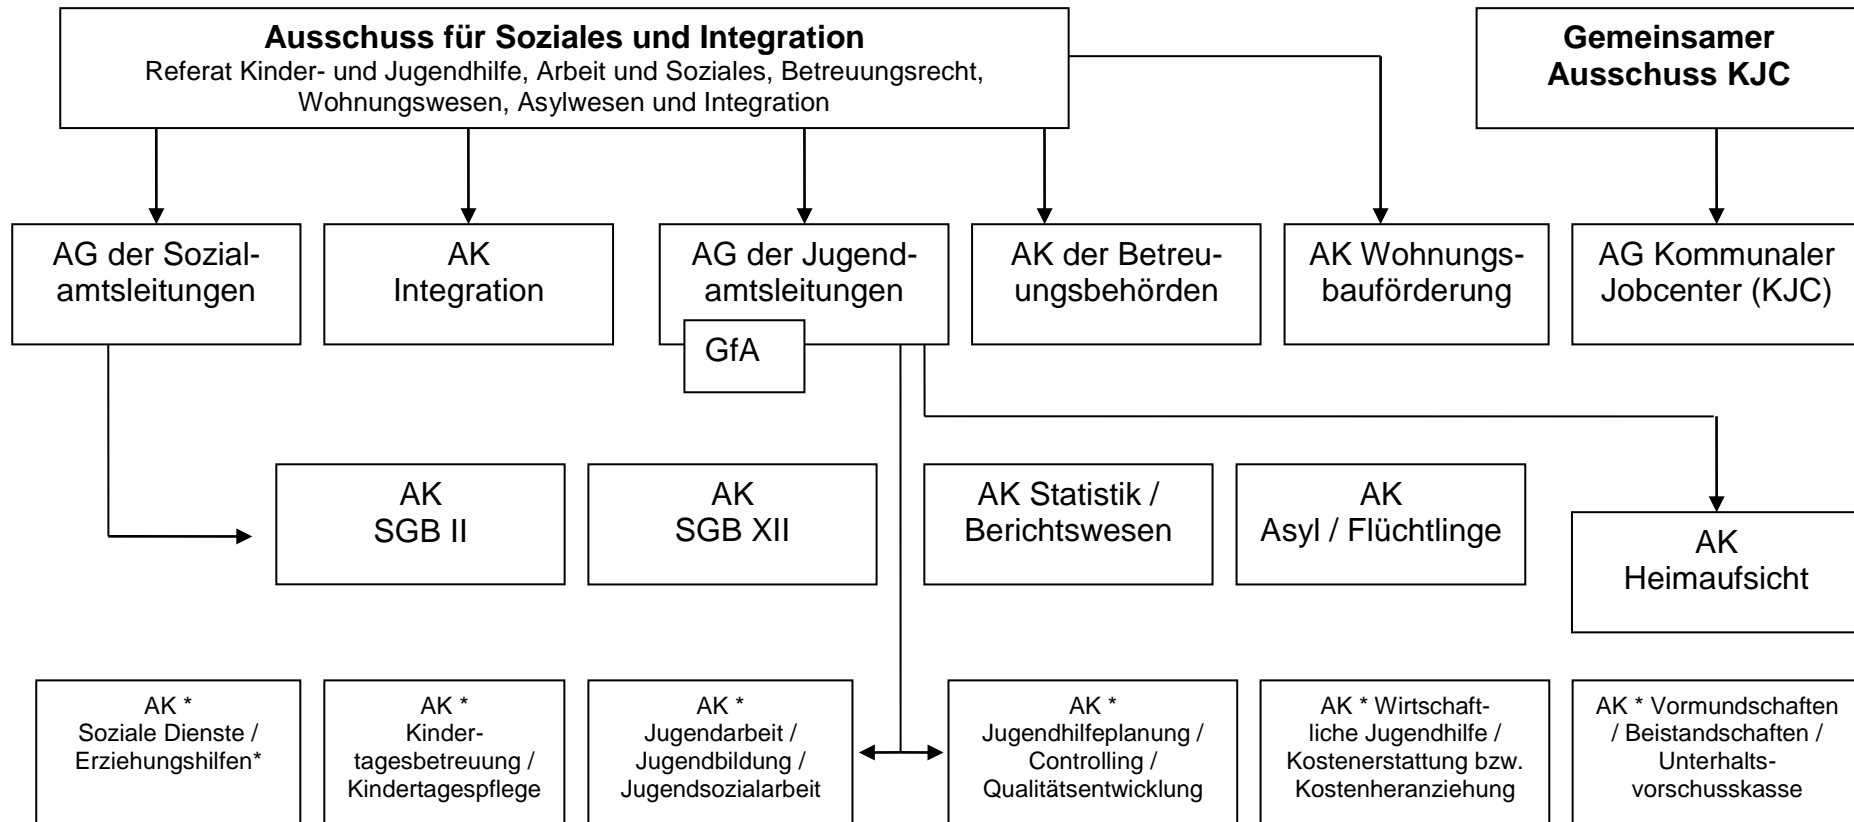

Hessischer Städtetag

Verband der kreisfreien und kreisangehöriger Städte in Hessen

Stand: 1. Dezember 2014

Gremien des Hessischen Städtetages

– Referat Kinder- und Jugendhilfe, Arbeit und Soziales, Betreuungsrecht, Wohnungswesen, Asylwesen und Integration –

*Die sechs Arbeitskreise der AG JugAL werden vom Hessischen Landkreistag organisiert. Die Städte nehmen ohne Hessischen Städtetag daran teil, weil man 2000/2001 von Seiten des Präsidiums und des Ausschusses für Soziales und Integration dafür keinen Bedarf gesehen hat.

- ➔ **Gemeinsamer Ausschuss der Kommunalen Jobcenter / AG KJC** mit zahlreichen Unterarbeitsgruppen (zusammen mit dem Hessischen Landkreistag)
- ➔ Ad-hoc-Arbeitsgruppen zu aktuellen Themen: z. B. Rahmenvereinbarung Integrationsplatz, Kindergesundheitsschutzgesetz, ...
- ➔ Landesarbeitsgemeinschaften: LAG Investitionsförderung, AG Stationäre Pflege, Steuerungsausschuss Pflegestützpunkte, ...
- ➔ Kommissionen: Jugendhilfekommission, Vertragskommission